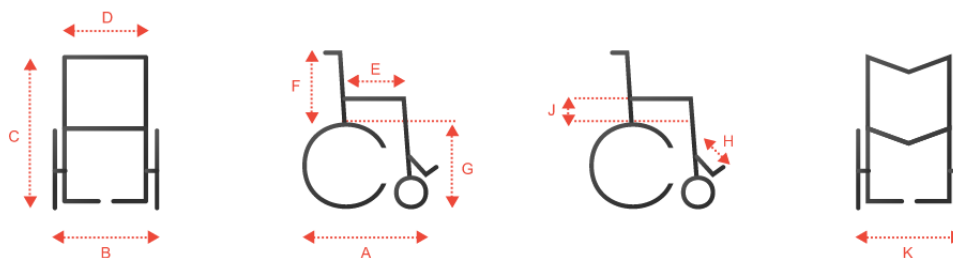

**Angulo de respaldo
ajustable 0°-30°**

**Angulo de asiento
ajustable de 0° a 16°**

**suspensión trasera
para caminos difíciles**

respaldo plegable

Pierneras abatibles

**Apoya cabezas
Ajustable**

**Apoya brazos
ajustables en altura**

**Apoya brazos
ajustables en ancho**

Opcional: ESCALADOR

Opcional: PIERNERA ELEVABLE

Aguila

- **Capacidad** 136 kg
- **Velocidad máxima** 7.2 km/h
- **Rango** 40 km
- **Radio de giro** 61 cm
- **Altura desde el piso** 10cm
- **Motor** DC 24V, 180W(Rating)/ 630W(Max)
- **Controlador** PG VSI 50
- **Baterías** 12V/ 22NF x 2 unidades
- **Cargador** 5A externo
- **Pendiente** 12°(113 kg) / 10°(136 kg)
- **Ruedas delanteras** 9" macizas blandas
- **Ruedas traseras** 14" macizas blandas
- **Frenos** Freno inteligente, regenerativo y electromagnético

Dimensiones

Dimensiones del asiento (cm)				apoya pies	apoya brazos
D	E	F	G	H	J
40	40	48	50-54	43-53	20-30
43	40	48	50-54	43-53	20-30
46	40	48	50-54	43-53	20-30
51	40	48	50-54	43-53	20-30
dimensiones totales (cm)				peso (kg)	
D	A	B	C	Peso total	Capacidad
40	120	61	100	91	136
43	120	63	100	92	136
46	120	66	100	93	136
51	120	71	100	95	136